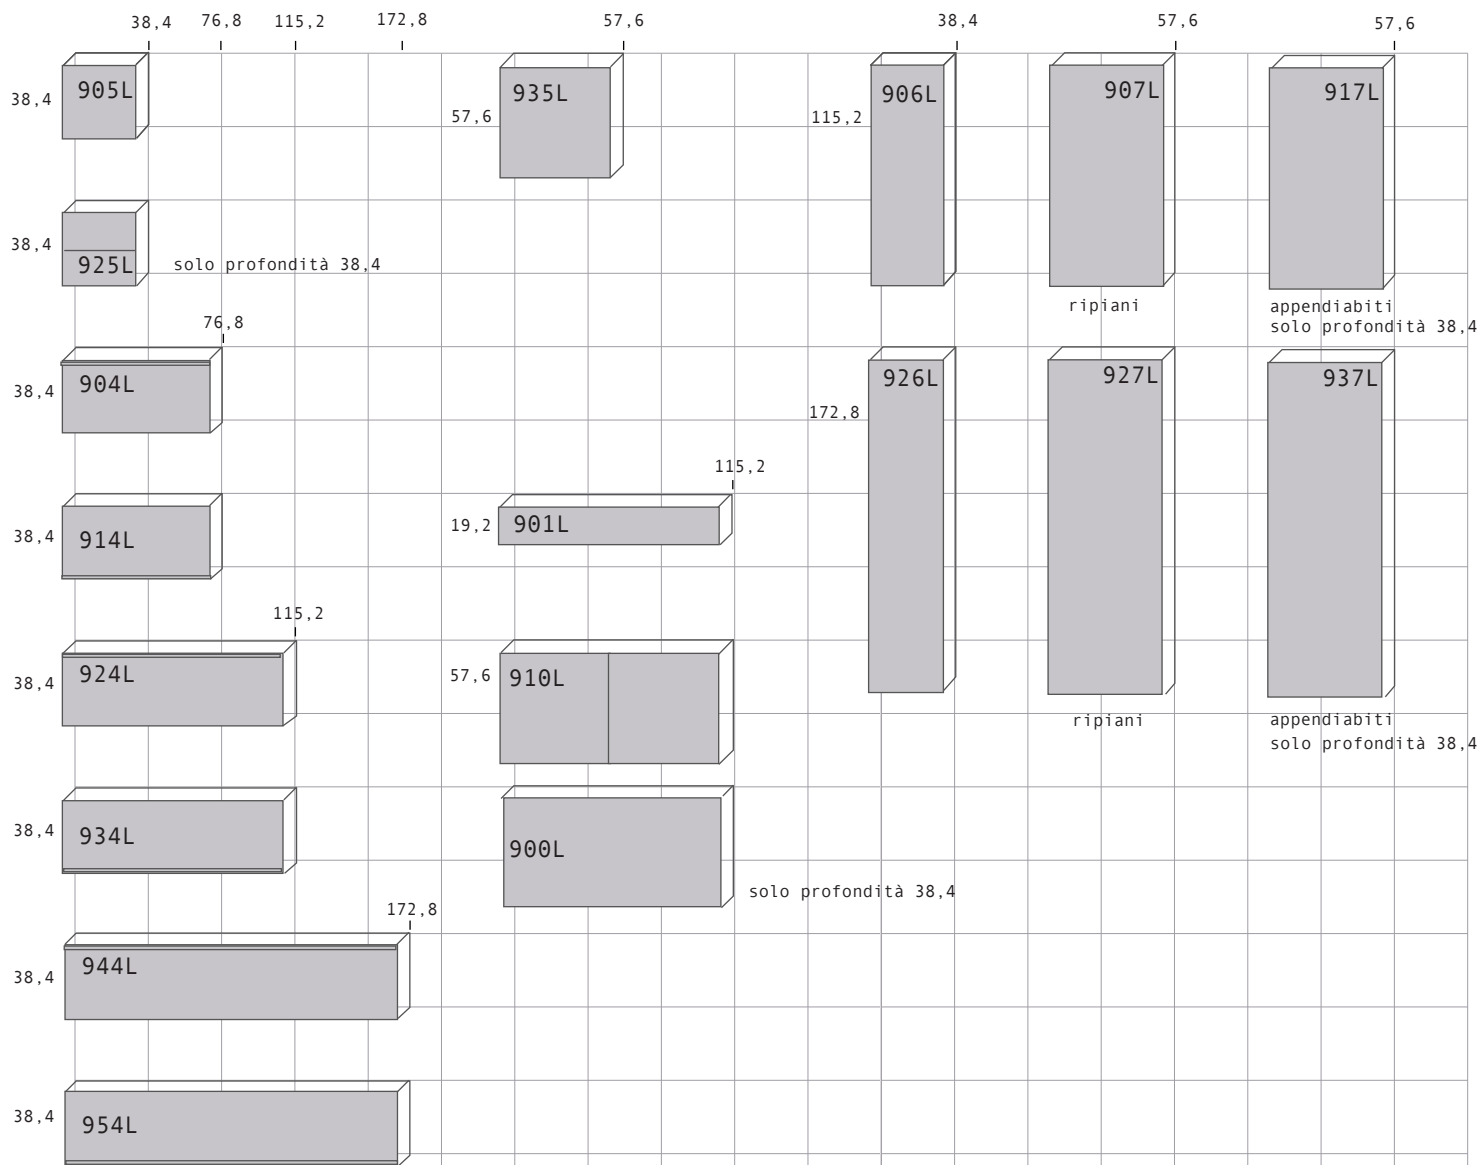

ABACO DELLA MODULARITA'

PROFONDITA' 38,4 - 32

PROFONDITA' 29

PROFONDITA' 57,8

38,4 76,8 115,2 172,8 230,4